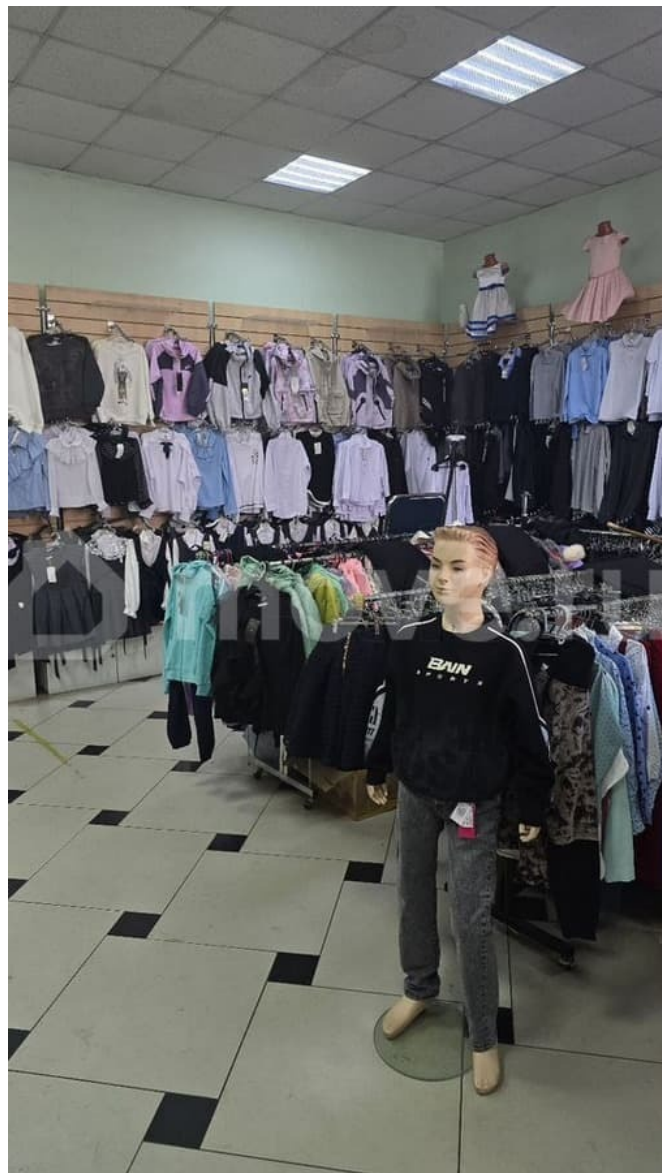

**Ивановская область, Шуйский район,
Шуя, ул. Ленина, 8**

40 000 ₽

Ивановская область, Шуйский район, Шуя, ул. Ленина, 8

Улица

[площадь Ленина](#)

ТП - Торговое помещение

Общая площадь

62.5 м²

Детали объекта

Тип сделки

Сдаю

Раздел

[Коммерческая недвижимость](#)

Описание

Сдается половина первого этажа. Помещение на первой линии, на первом этаже с отдельным входом в самом центре города. Вход в помещение со двора. Панорамные окна выходят на улицу Ленина. На противоположной стороне площади тц Ленина, 7 и тц Девятка, в радиусе 100 метров 4 крупных торговых центра, в том числе ТЦ «Каскад» и ТЦ «Центральный», «Главмаг». В непосредственной близости от остановок общественного транспорта и Центрального рынка. Все коммуникации. Независимый график работы, интернет, бесплатная парковка.

для заметок