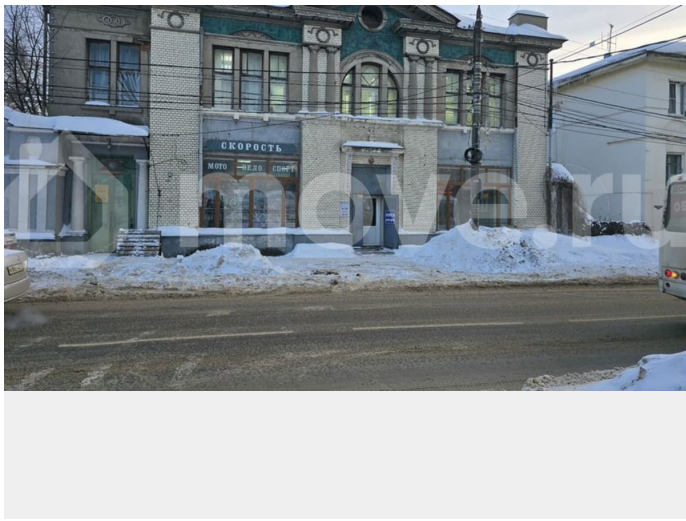

Move.ru - вся недвижимость России