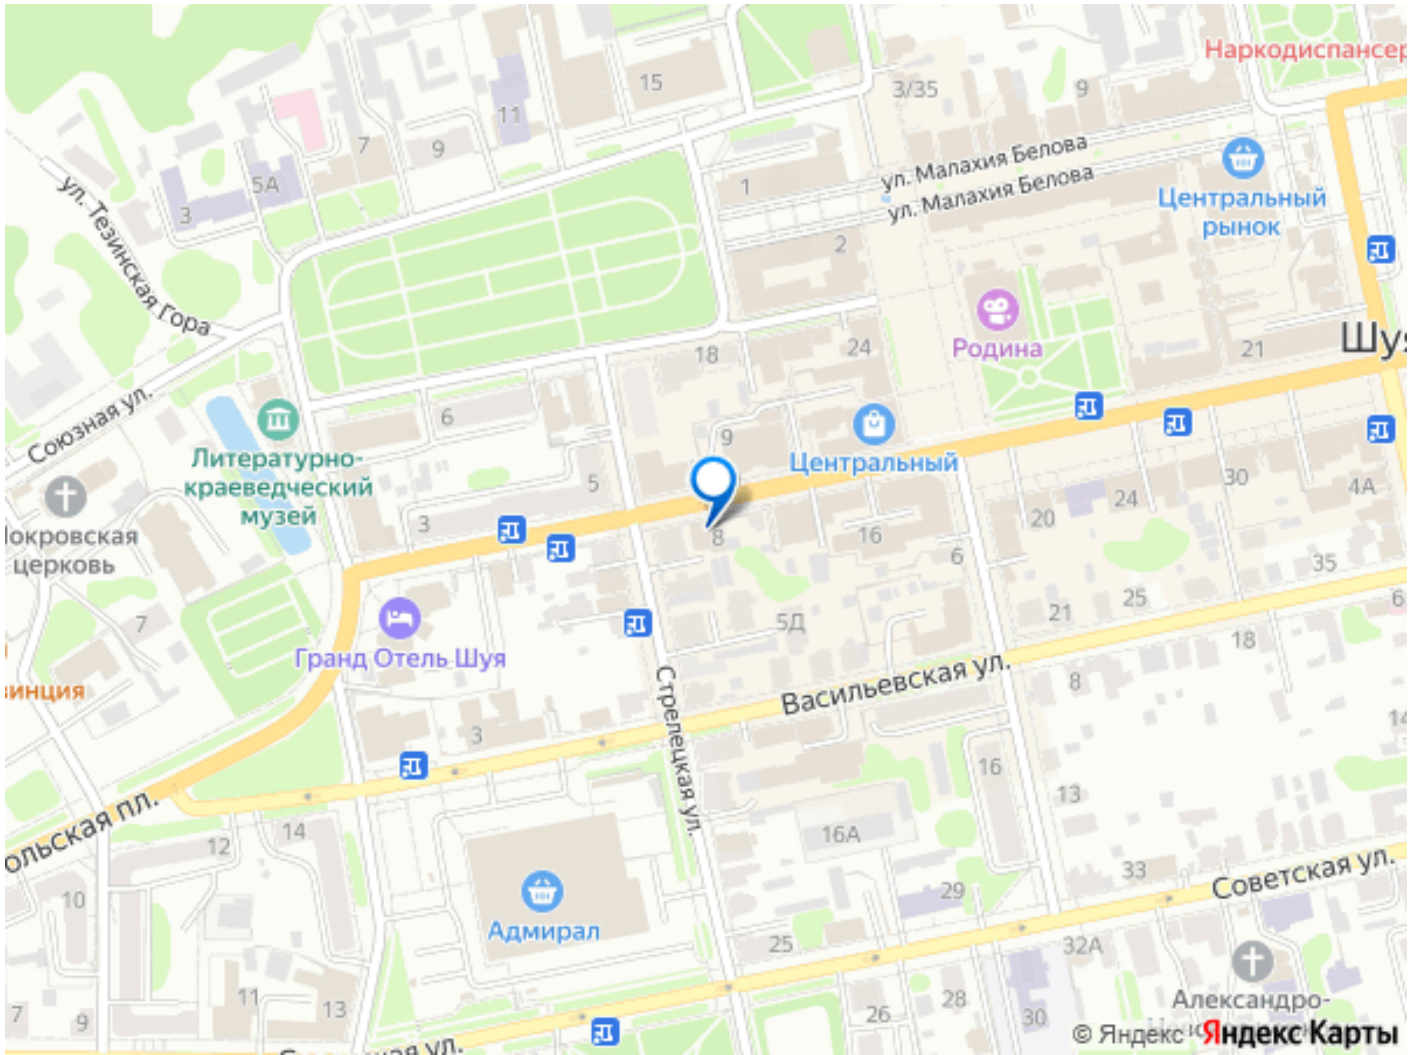

Move.ru - вся недвижимость России