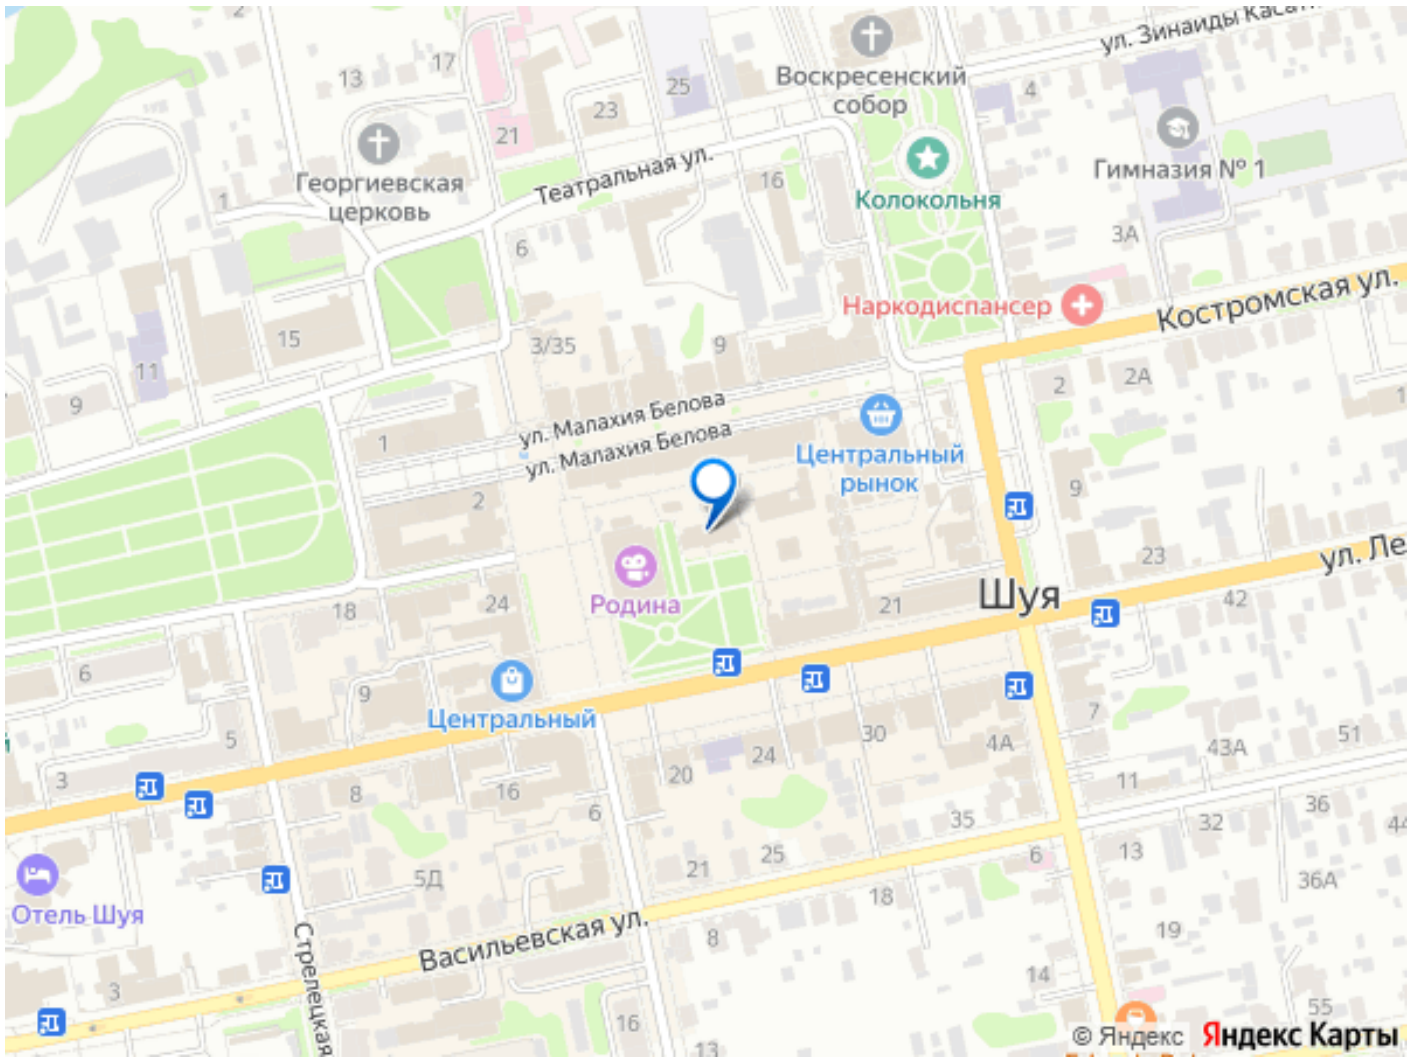

Move.ru - вся недвижимость России