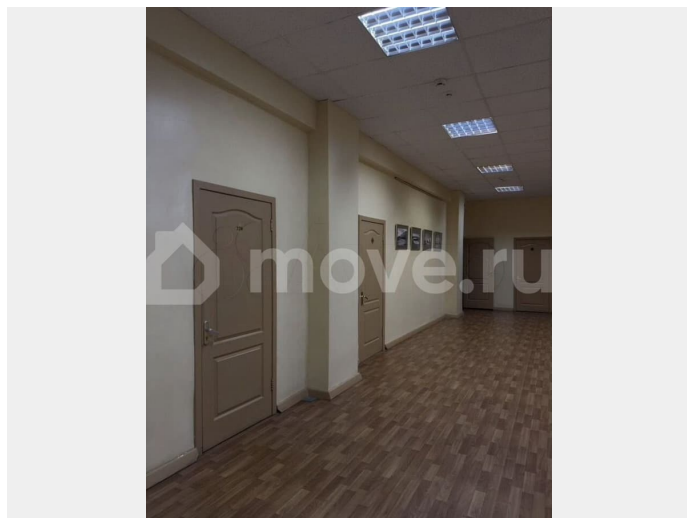

пункты - автоматический шлагбаум. Аренда напрямую от собственника, без посредников.