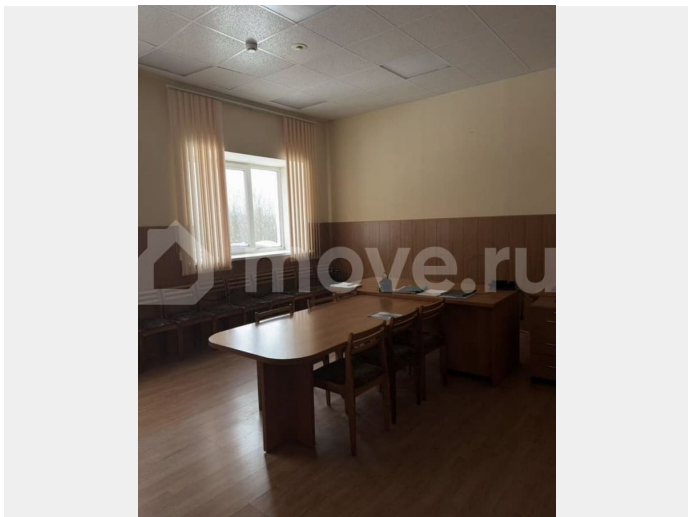

пункты - автоматический шлагбаум. Аренда напрямую от собственника, без посредников.