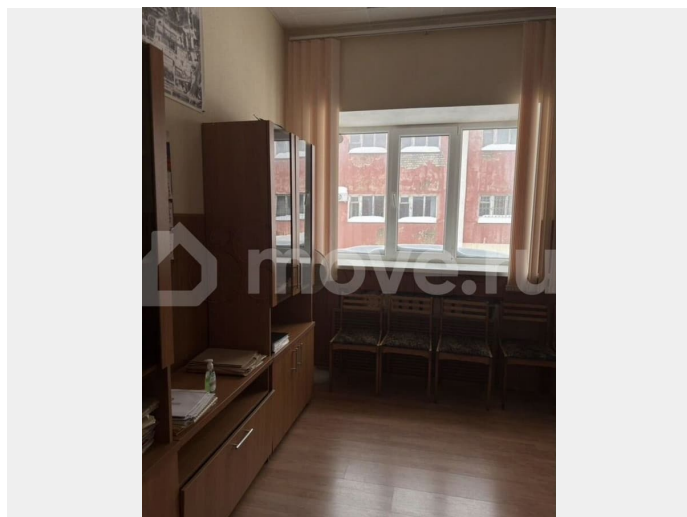

пункты - автоматический шлагбаум. Аренда напрямую от собственника, без посредников.