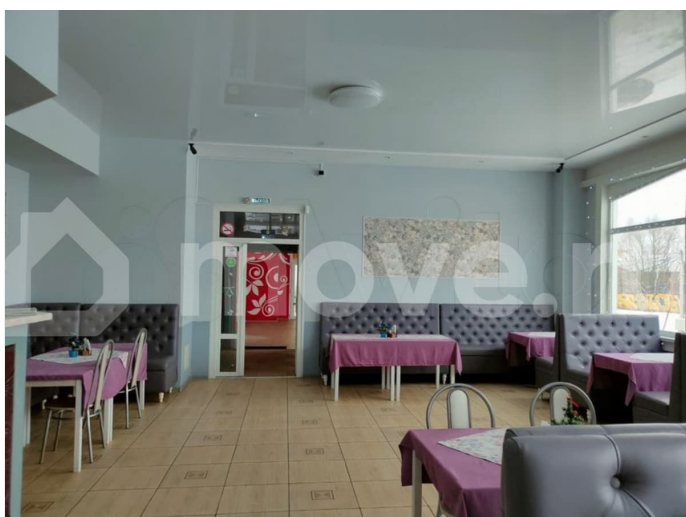

Улица

[улица Плесская](#)

ПСУ - Помещение сферы услуг

Общая площадь

350 м²

Детали объекта

Тип сделки

Сдаю

Раздел

[Коммерческая недвижимость](#)

Описание

Действующий швейный цех. Можно купить как готовый бизнес Первый этаж студия пилатес , тренажерный зал , на втором этаже кафе здорового питания

для заметок

Move.ru - вся недвижимость России