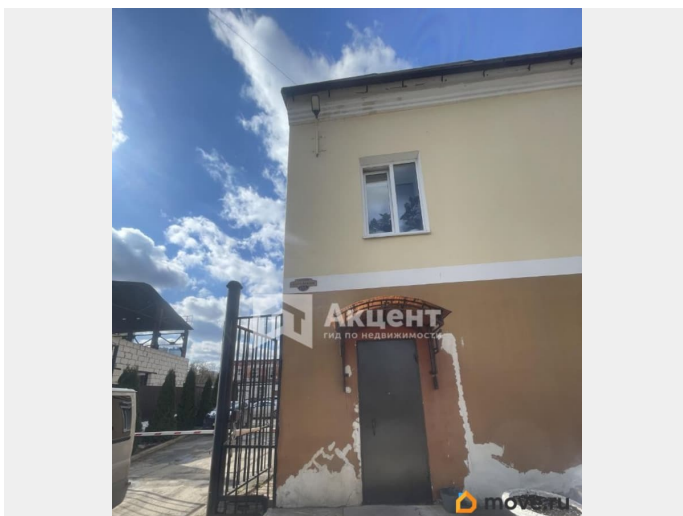

агентство недвижимости, более 15 лет занимает лидирующую позицию на рынке недвижимости нашего региона.

Высококвалифицированные эксперты проводят: -- сделки любой сложности, -- работаем со всеми видами сертификатов, материнским капиталом, -- ипотечное кредитование от ведущих банков, обращаясь к нам 9 из 10 заемщиков получают положительное решение, * все заявки на одобрение мы отправляем БЕСПЛАТНО, -- мы с удовольствием подберем Вам объект в любом районе и в Ваш бюджет, * так же есть варианты «для своих» из закрытой базы объектов, -- с нами Вы продадите объект ДОРОЖЕ, мы учтем все особенности по сделке и налогообложению, -- мы продаем НЕ ТОЛЬКО размещая объявления в интернете и ГЛАВНОЕ - мы не берем денег с продавца за рекламу объекта. Сделайте свой ПРАВИЛЬНЫЙ выбор - приходите к нам! С уважением КОМАНДА Компании «АКЦЕНТ».

*** Все, размещенные в данном объявлении, материалы (описание, цена, площади, визуальное оформление) не являются публичной офертой.