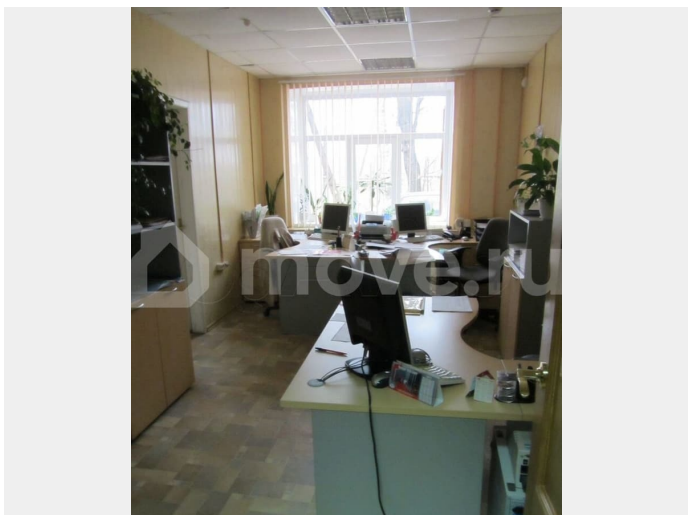

всего помещения возможны арендные
каникулы на старте.