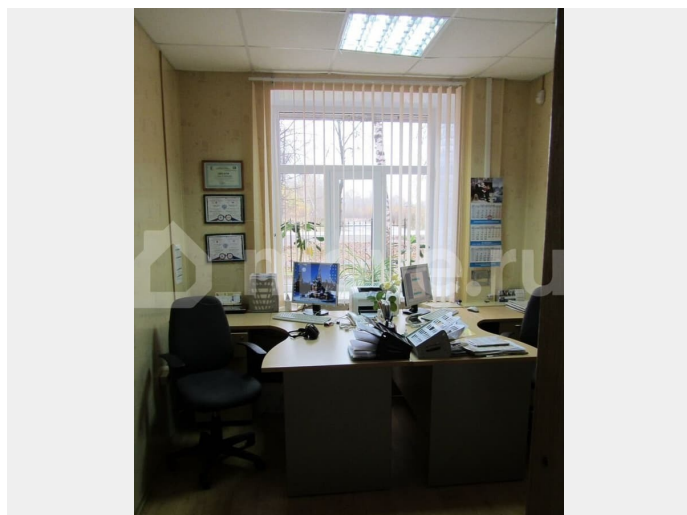

всего помещения возможны арендные
каникулы на старте.