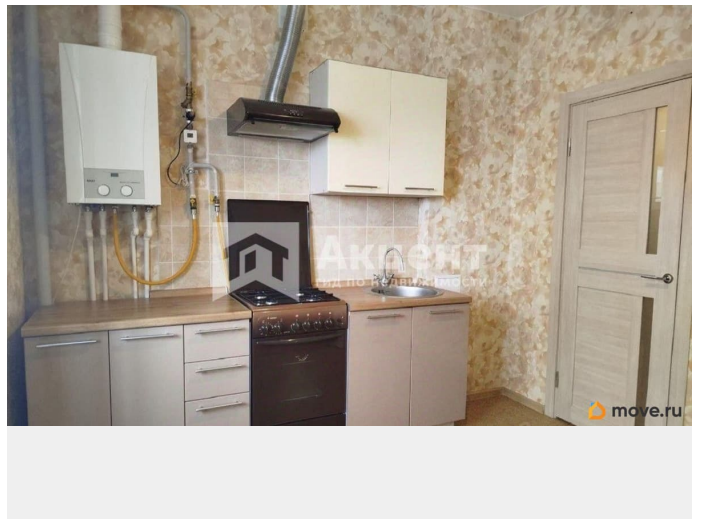

Площадь кухни

6 м²

Общая площадь

34.1 м²

Этаж

4/7

Детали объекта

Тип сделки

Квартира в новостройке

да

лифт

Описание

Сдам на длительный срок 1-х комнатную квартиру в новом доме Квартира светлая, уютная, теплая. Состояние - заезжай и живи! Газовый котел . Общая площадь квартиры 34.1 кв.м. Условия аренды: Стоимость: 20 000 руб./мес. + коммунальные услуги. Агентское вознаграждение: 20 000 руб. (единоразово). Требования к арендаторам: пара или один человек. Рассмотрим варианты с животными. *** Компания «АКЦЕНТ» - региональное агентство недвижимости, Высококвалифицированные эксперты проводят: -- сделки любой сложности, -- работаем со всеми видами сертификатов, материнским капиталом, -- ипотечное кредитование от ведущих банков, обращаясь к нам 9 из 10 заемщиков получают положительное решение, * все заявки на одобрение мы отправляем БЕСПЛАТНО, * так же есть варианты «для своих» из закрытой базы объектов, -- мы продаем НЕ ТОЛЬКО размещая объявления в интернете и ГЛАВНОЕ - мы не берем денег с продавца за рекламу объекта. С уважением КОМАНДА Компании «АКЦЕНТ». *** Все, размещенные в данном объявлении, материалы (описание, цена, площади, визуальное оформление) не являются публичной офертой.