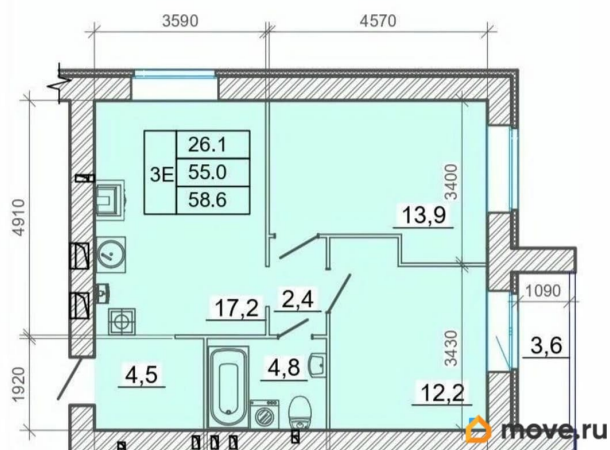

🕒 Создано: 05.07.2024 в 15:47

Обновлено: 02.04.2026 в 21:07

Олимп, Олимп

79927054517

**Ивановская область, Иваново, переулк
Большой Транспортный, Дом 1**

8 672 800 ₺

Ивановская область, Иваново, переулк Большой

Транспортный, Дом 1

Округ

[Иваново, Советский район](#)

Улица

[Большой Транспортный переулк](#)

Квартира

Количество комнат

3

Высота потолков

3.03 м

Жилая площадь

26.1 м²

Площадь кухни

17.2 м²

Общая площадь

58.6 м²

Этаж

5/14

Детали объекта

Тип сделки

Продам

Раздел

[Квартиры](#)

для заметок