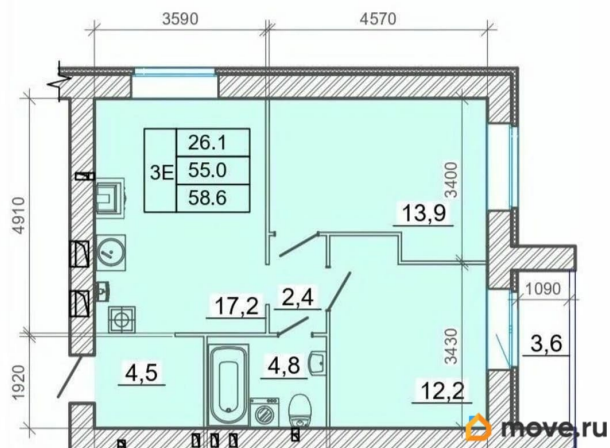

🕒 Создано: 05.07.2024 в 15:47

🔄 Обновлено: 31.03.2026 в 21:08

Олимп, Олимп

79927054517

**Ивановская область, Иваново, переулк
Большой Транспортный, Дом 1**

8 672 800 ₺

Ивановская область, Иваново, переулк Большой

Транспортный, Дом 1

Округ

[Иваново, Советский район](#)

Улица

[Большой Транспортный переулк](#)

Квартира

Количество комнат

3

Высота потолков

3.03 м

Жилая площадь

26.1 м²

Площадь кухни

17.2 м²

Общая площадь

58.6 м²

Этаж

5/14

Детали объекта

Тип сделки

Продам

Раздел

[Квартиры](#)

для заметок