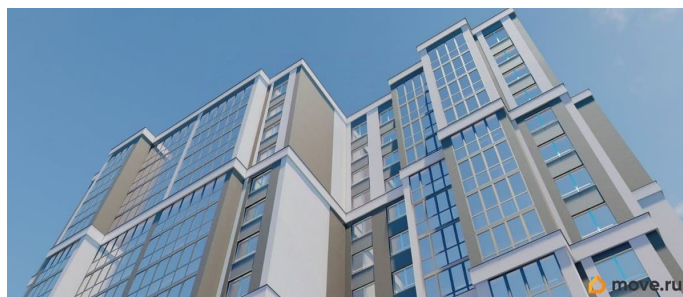

архитектура жилого комплекса с панорамным остеклением создает широкий обзор, окна пропускают больше света, визуально увеличивая пространство в квартирах. С высоких этажей открывается прекрасный вид на город. В доме будет выполнена дизайнерская отделка входных групп. Жилой комплекс будет иметь закрытую территорию и безопасную детскую площадку для семей с детьми.