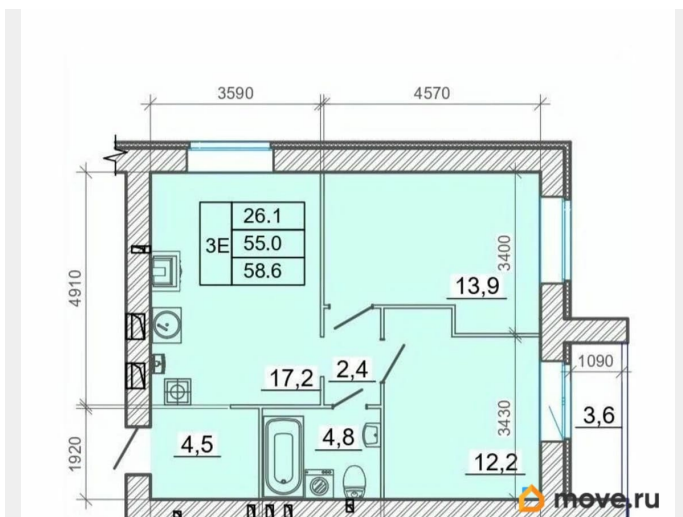

архитектура жилого комплекса с панорамным остеклением создает широкий обзор, окна пропускают больше света, визуально увеличивая пространство в квартирах. С высоких этажей открывается прекрасный вид на город. В доме будет выполнена дизайнерская отделка входных групп. Жилой комплекс будет иметь закрытую территорию и безопасную детскую площадку для семей с детьми.