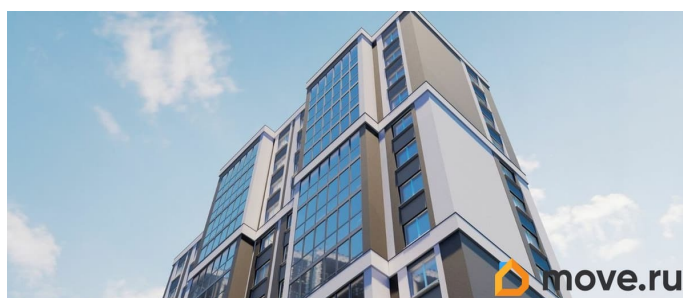

архитектура жилого комплекса с панорамным остеклением создает широкий обзор, окна пропускают больше света, визуально увеличивая пространство в квартирах. С высоких этажей открывается прекрасный вид на город. В доме будет выполнена дизайнерская отделка входных групп. Жилой комплекс будет иметь закрытую территорию и безопасную детскую площадку для семей с детьми.