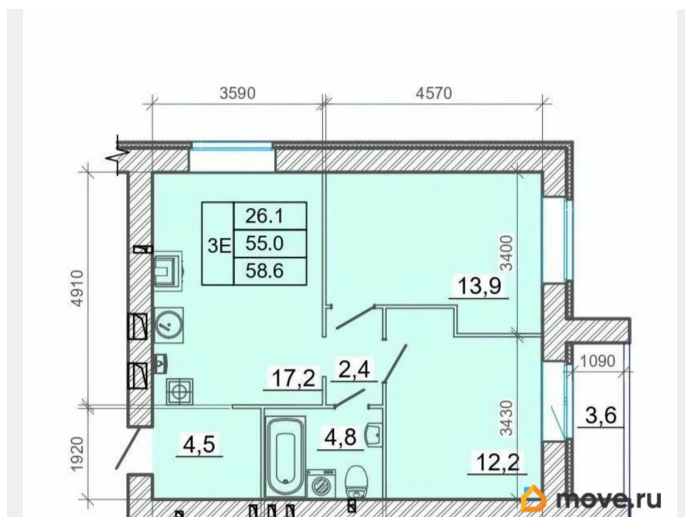

архитектура жилого комплекса с панорамным остеклением создает широкий обзор, окна пропускают больше света, визуально увеличивая пространство в квартирах. С высоких этажей открывается прекрасный вид на город. В доме будет выполнена дизайнерская отделка входных групп. Жилой комплекс будет иметь закрытую территорию и безопасную детскую площадку для семей с детьми.