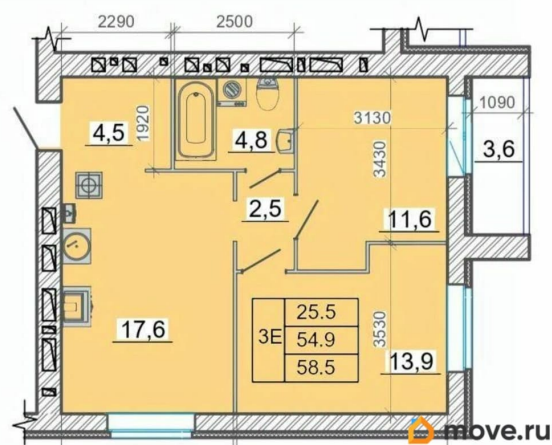

паркинга. Современная архитектура жилого комплекса с панорамным остеклением создает широкий обзор, окна пропускают больше света, визуально увеличивая пространство в квартирах. В доме будет выполнена дизайнерская отделка входных групп. А также жилой комплекс будет иметь закрытую территорию и безопасную детскую площадку для семей с детьми.