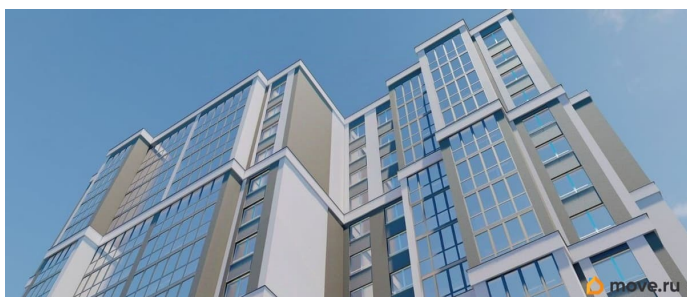

Жилой комплекс «Фаворит» - это два 14-ти этажных кирпичных дома с индивидуальным газовым отоплением в каждой квартире. Новостройки расположены около Ж/д вокзала и Дворца игровых видов спорта. Квартиры продаются напрямую от застройщика ГК Олимп и подходят под программы льготного ипотечного кредитования. В жилом комплексе Фаворит большой выбор современных просторных планировок, в том числе евро-двухкомнатные и евро-трехкомнатные квартиры с кухнями-гостиными до 25.6 кв.м. Преимущества жилого комплекса «Фаворит»:

паркинга. Современная архитектура жилого комплекса с панорамным остеклением создает широкий обзор, окна пропускают больше света, визуально увеличивая пространство в квартирах. В доме будет выполнена дизайнерская отделка входных групп. А также жилой комплекс будет иметь закрытую территорию и безопасную детскую площадку для семей с детьми.