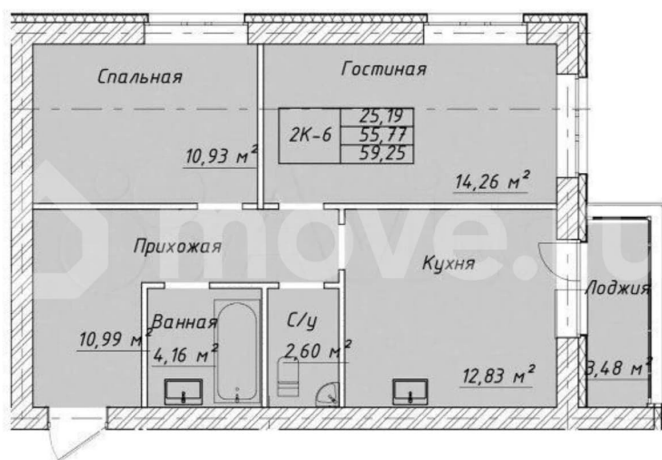

Стяжка пола Штукатурка стен Разводка
электрики Преимущества: Ипотека для семей
— экономия на платежах Можно
использовать Материнский капитал Звоните
и узнавайте подробнее!