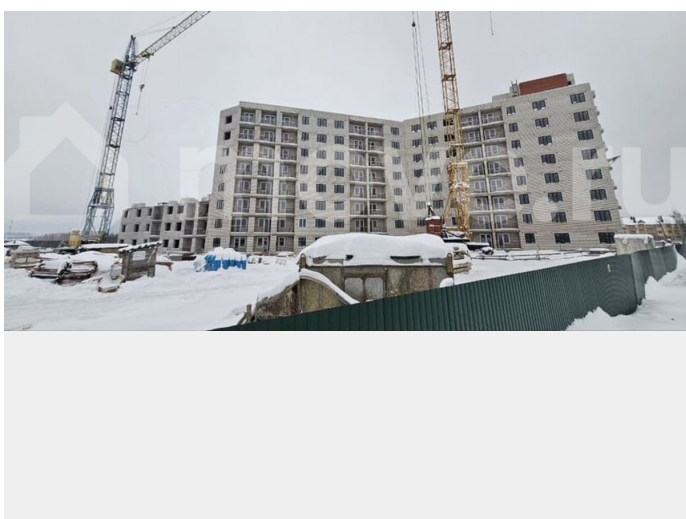

Стяжка пола Штукатурка стен Разводка
электрики Преимущества: Ипотека для семей
— экономия на платежах Можно
использовать Материнский капитал Звоните
и узнавайте подробнее!