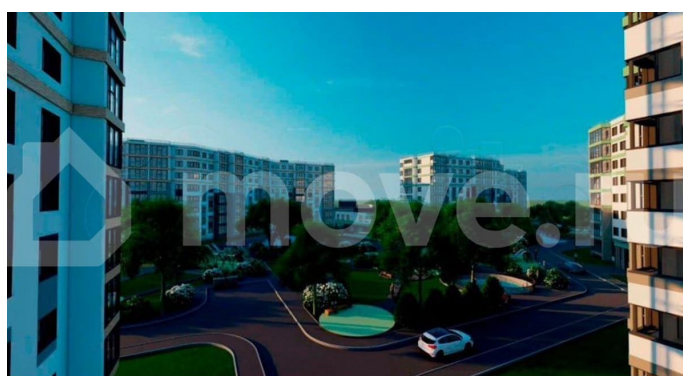

Стяжка пола Штукатурка стен Разводка
электрики Преимущества: Ипотека для семей
— экономия на платежах Можно
использовать Материнский капитал Звоните
и узнавайте подробнее!