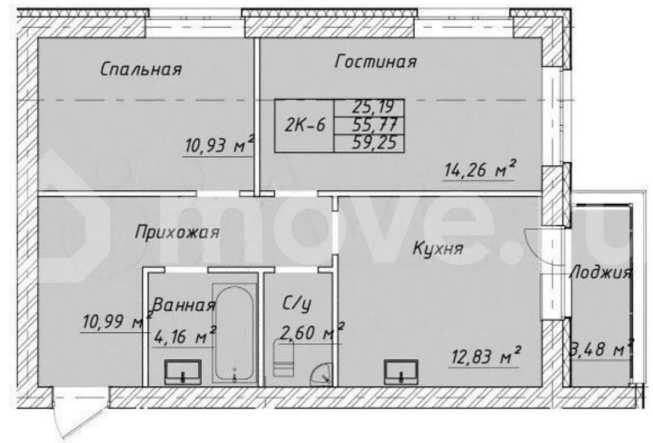

Квартира

Количество комнат

2

Общая площадь

59.3 м²

Этаж

1/8

Детали объекта

Описание

Продажа квартиры от застройщика — идеально подходит для семейной ипотеки!
Основные характеристики: Площадь: двухкомнатная — 59,25м². Дом: кирпичный, 3 подъезда. Локация: напротив ЛЕРУА МЕРЛЕН. Обработка и отделка: Черновая отделка.