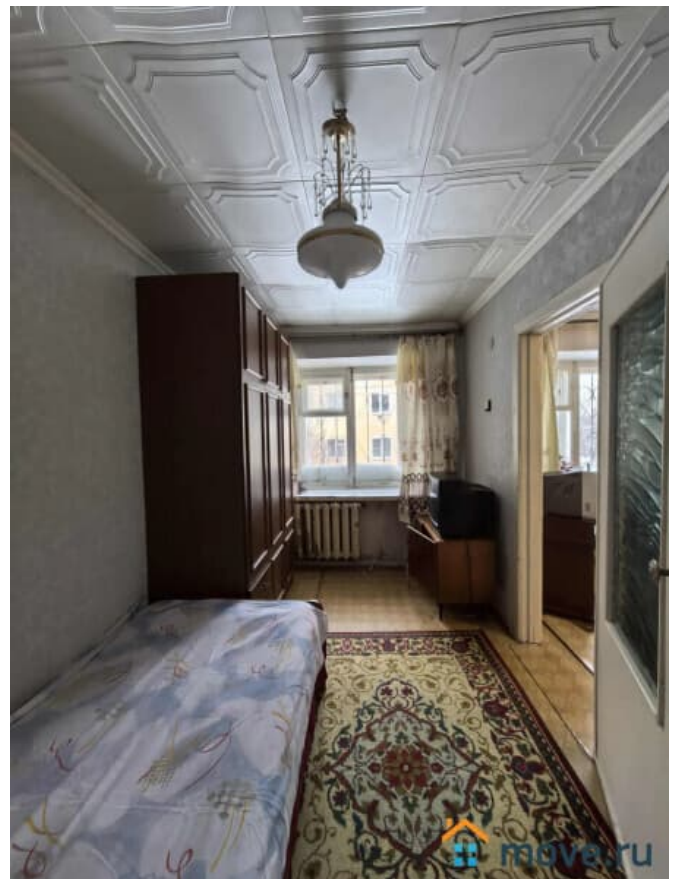

🕒 Создано: 07.04.2026 в 13:49

Обновлено: 07.04.2026 в 13:49

владимир

79636541176

Кинешма, проезд Квартальный, д. 1а

1 800 000 ₺

Кинешма, проезд Квартальный, д. 1а

Улица

[проезд Квартальный](#)

для заметок

Квартира

Количество комнат

2

Жилая площадь

29 м²

Площадь кухни

6 м²

Общая площадь

45 м²

Этаж

1/3

Детали объекта

Тип сделки

Продам

Раздел

[Квартиры](#)

Строение

Кирпичное

Тип комнат

смежные

Тип санузла

совмещенный