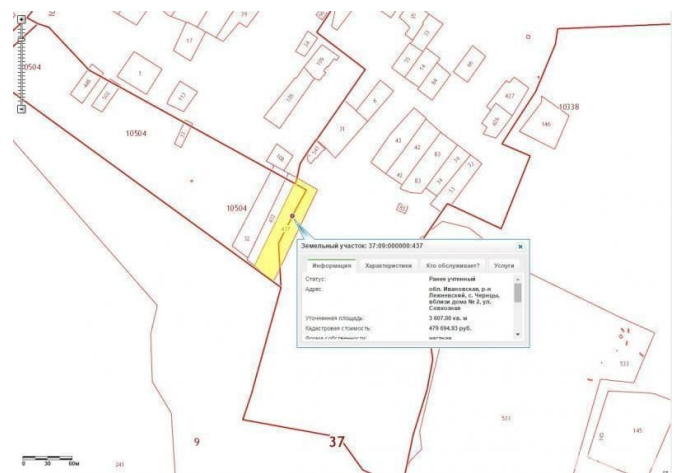

🕒 Создано: 20.07.2015 в 14:26

🔄 Обновлено: 01.04.2026 в 07:55

Чернцы, Совхозная

400 000 ₺

Чернцы, Совхозная

Земельные участки

Площадь участка

36 соток

Детали объекта

Тип сделки

Продам

Раздел

[Земельные участки](#)

водопровод, электричество, газ

Описание

Участок 36 соток в селе Чернцы Лежневского района Ивановской области. Находится на краю села на ул. Совхозная. Категория земли – «Земли населенных пунктов». Кадастровый номер: 37:09:000000:437. В собственности. Участок правильной прямоугольной формы. Электричество, центральный водопровод, газ. Река Ухтохма на краю села, до леса 100 м. Рядом два озера – Черное и Коровье. Развитая инфраструктура: школа, детский сад, администрация, почта, магазины, регулярное транспортное сообщение до Иванова (25 км). Идеальный вариант для постройки своей усадьбы недалеко от Иванова. Документы готовы. Цена – 400 тыс руб.

<https://ivanovo.move.ru/objects/2259057507>

Андрей, Ивановская Недвижимость, ООО

79109851501

для заметок