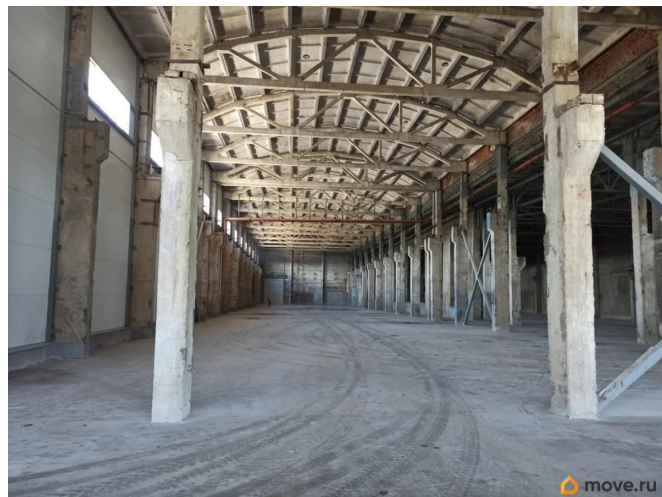

[Коммерческая недвижимость](#)

Описание

Предлагается универсальное неотапливаемое помещение со следующими характеристиками: - 4. 387 м2, 3 секции в едином пространстве; - Высота до низа ферм 1-й и 2-й секции 8, 5 м, 3-й секции - 6 м; - Полы композитные в одном уровне; - Электроэнергия-158 кВт; - Водоснабжение скважина на улице; - Трое автоматических ворот высотой 4, 5 м ширина 3,5 м; - Пожарный водоём объёмом 330 м³; - Освещение внутреннее/наружное - светодиодные светильники/прожектора; - Подъездные пути и разворотные площадки заасфальтированы; - К первой секции примыкает навес 18м x 30 м. - Помещение